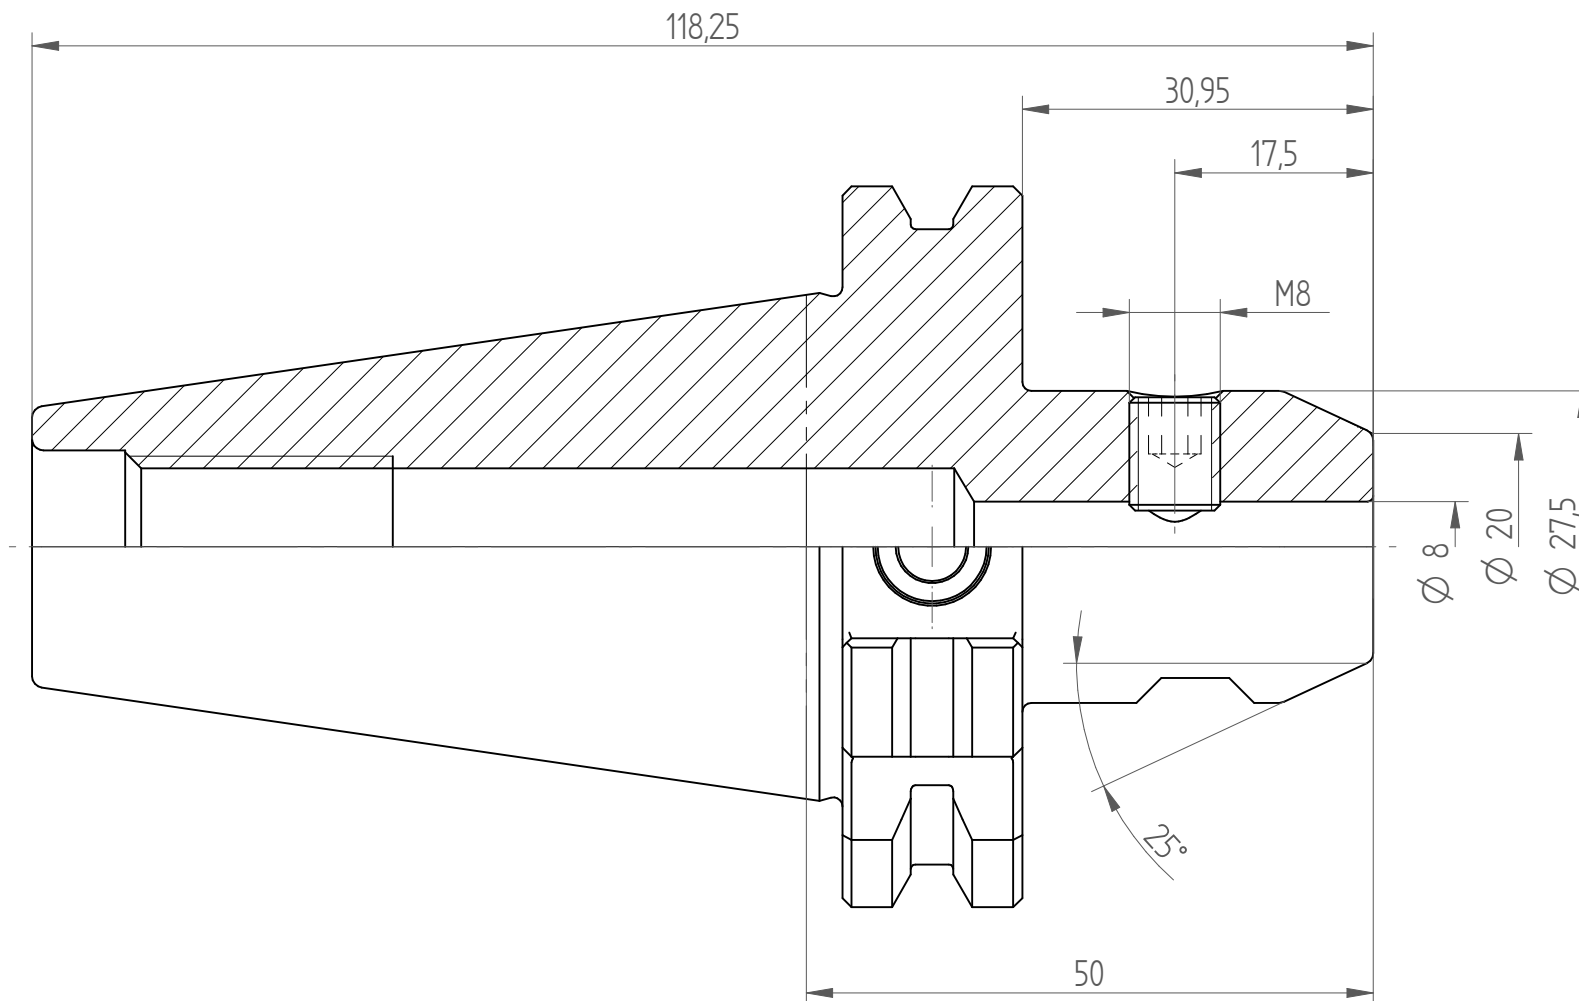

Swiss
Precision
Tools

REGO-FIX®

REGO-FIX AG
Obermattweg 60
4456 Tenniken / Switzerland

Phone +41 61 976 14 66
Fax +41 61 976 14 14
www.rego-fix.com

This is a non-controlled copy. All information given herein is subject to change without notice

The information given herein has been carefully checked and is believed to be correct. REGO-FIX, however, assumes no responsibility or liability for any errors, inaccuracies or omissions that may appear in this drawing

This document is subject to copyright laws. No part of this document may be reproduced or transmitted in any form or any means, electronic or mechanic, for any purpose, without the express written permission of REGO-FIX

Type : TC40_WD8x050
Part No. : 224030820
Date : 03.10.2014
Scale : 1.5:1